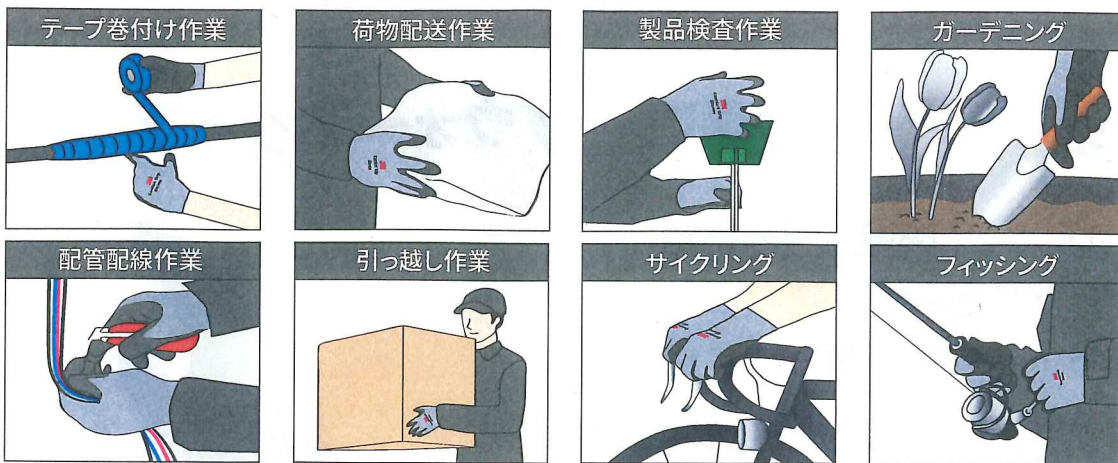

用途例

寒冷時の様々な作業にご使用いただけます。下記は一例です。

※製品は電気絶縁性がありませんので、通電作業には使用しないでください。