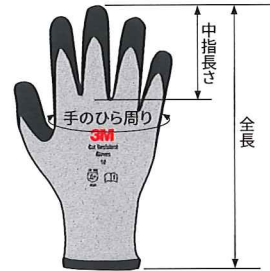

仕様

- 素材 : (本体) 超高分子量ポリエチレン、ガラス繊維、ナイロン
(掌部) 発泡ニトリルゴム
- 耐切創性能: 耐切創レベル5 (ヨーロッパCE規格 EN388)

エルゴノミックデザイン

透湿性

通気性

耐油性

※掌部のニトリルゴム部分
が耐油性になります。

用途例

3M™ 耐切創手袋は、様々な用途でご使用いただけます。下記は、一例です。

注意：本製品は、電気絶縁性がありませんので、通電作業には使用しないでください。
ご使用条件によっては、突き刺し強度や切創強度が確保できない場合がありますので、事前に安全性をご確認の上ご使用ください。

耐切創レベルについて

耐切創性についてはヨーロッパCE規格 EN388に準拠した試験を実施しております。

レベル「1」～「5」までの耐切創レベルに分けられ、数字が大きいほど耐切創性に優れています。

ヨーロッパCE規格 EN388 規定試験項目	摩耗強さ Level 0-4	切創抵抗 Level 0-5	引裂強さ Level 0-4	突き刺抵抗 Level 0-4
 耐切創 スタンダード レベル 3 NEW	4 最高レベル	3	4 最高レベル	3
 マルチタイプ コンフォート グリップグローブ	4 最高レベル	1	2	2

製品一覧

● サイズ：M、L、XL

レベル3

品番	サイズ	全長	手のひら 周り	中指長さ	厚み	腕ゴム※1 部分の色
GLOVE-CUT3-S	S	22.5 cm	20.0 cm	7.5 cm	1.3mm~ 1.5mm	橙
GLOVE-CUT3-M	M	23.0 cm	21.0 cm	8.0 cm		白
GLOVE-CUT3-L	L	24.5 cm	21.5 cm	8.5 cm		黄
GLOVE-CUT3-XL	XL	25.0 cm	23.0 cm	9.0 cm		黒

レベル5

品番	サイズ	全長	手のひら 周り	中指長さ	厚み	腕ゴム※1 部分の色
GLOVE-CUT5-S	S	22.5 cm	20.0 cm	7.5 cm	1.5mm~ 1.8mm	赤
GLOVE-CUT5-M	M	23.0 cm	21.0 cm	8.0 cm		黄
GLOVE-CUT5-L	L	24.5 cm	21.5 cm	8.5 cm		茶
GLOVE-CUT5-XL	XL	25.0 cm	23.0 cm	9.0 cm		黒