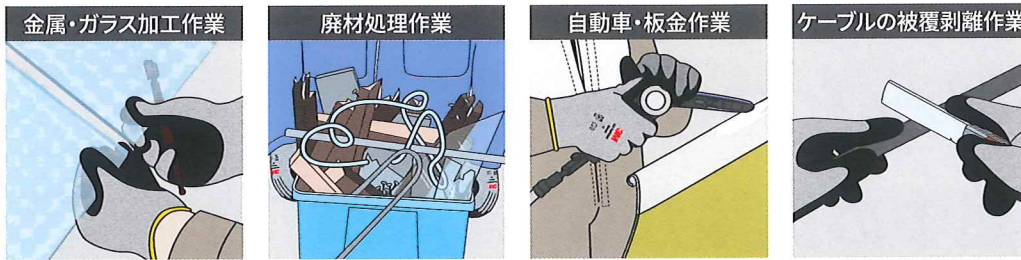

極細のナイロンメッシュ繊維に特殊な合成ゴムを
コーティングし、通気性に優れています。(ナイロン
メッシュにNBR※¹のマイクロポーラスフォーム※²を掌部
にコーティング。)

※1: NBRは、ニトリルブタジエンラバーの略。

※2: マイクロポーラスフォームは溶剤を全く使わない水系で製造する多孔性の合成樹脂です。
アレルギーの心配も軽減できます。

繰り返し使用可能!

洗ってくりかえしお使いいただけます。洗濯をする場合は、
手洗い・陰干しをしてください。
洗剤を使用する場合は中性洗剤をご使用ください。

仕様

- 素材 : (本体) 超高分子量ポリエチレン、ガラス繊維、ナイロン
(掌部) 発泡ニトリルゴム
- 耐切創性能: 耐切創レベル5 (ヨーロッパCE規格 EN388)

エルゴノミックデザイン

透湿性

通気性

耐油性

※掌部のニトリルゴム部分
が耐油性になります。

用途例

3M™ 耐切創手袋は、様々な用途でご使用いただけます。下記は、一例です。

注意：本製品は、電気絶縁性がありませんので、通電作業には使用しないでください。
ご使用条件によっては、突き刺し強度や切創強度が確保できない場合がありますので、事前に安全性をご確認の上ご使用ください。

耐切創レベルについて

耐切創性についてはヨーロッパCE規格 EN388に準拠した試験を実施しております。

レベル「1」～「5」までの耐切創レベルに分けられ、数字が大きいほど耐切創性に優れています。

ヨーロッパCE規格 EN388 規定試験項目	摩耗強さ Level 0-4	切創抵抗 Level 0-5	引裂強さ Level 0-4	突き刺抵抗 Level 0-4
 耐切創 スタンダード レベル 3 NEW	4 最高レベル	3	4 最高レベル	3
 マルチタイプ コンフォート グリップグローブ	4 最高レベル	1	2	2

製品一覧

● サイズ：M、L、XL

レベル3

品番	サイズ	全長	手のひら 周り	中指長さ	厚み	腕ゴム※1 部分の色
GLOVE-CUT3-S	S	22.5 cm	20.0 cm	7.5 cm	1.3mm~ 1.5mm	橙
GLOVE-CUT3-M	M	23.0 cm	21.0 cm	8.0 cm		白
GLOVE-CUT3-L	L	24.5 cm	21.5 cm	8.5 cm		黄
GLOVE-CUT3-XL	XL	25.0 cm	23.0 cm	9.0 cm		黒